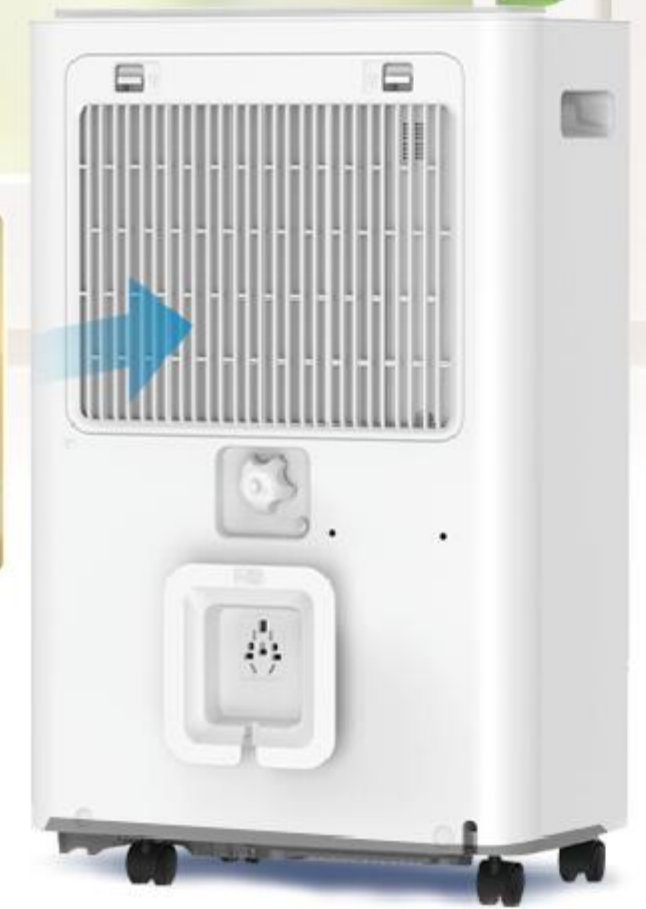

# 抽濕加上四重防護 守護您的家居健康

前置高密度過濾網

H12 HEPA  
過濾網

離子淨化空氣

自清潔功能